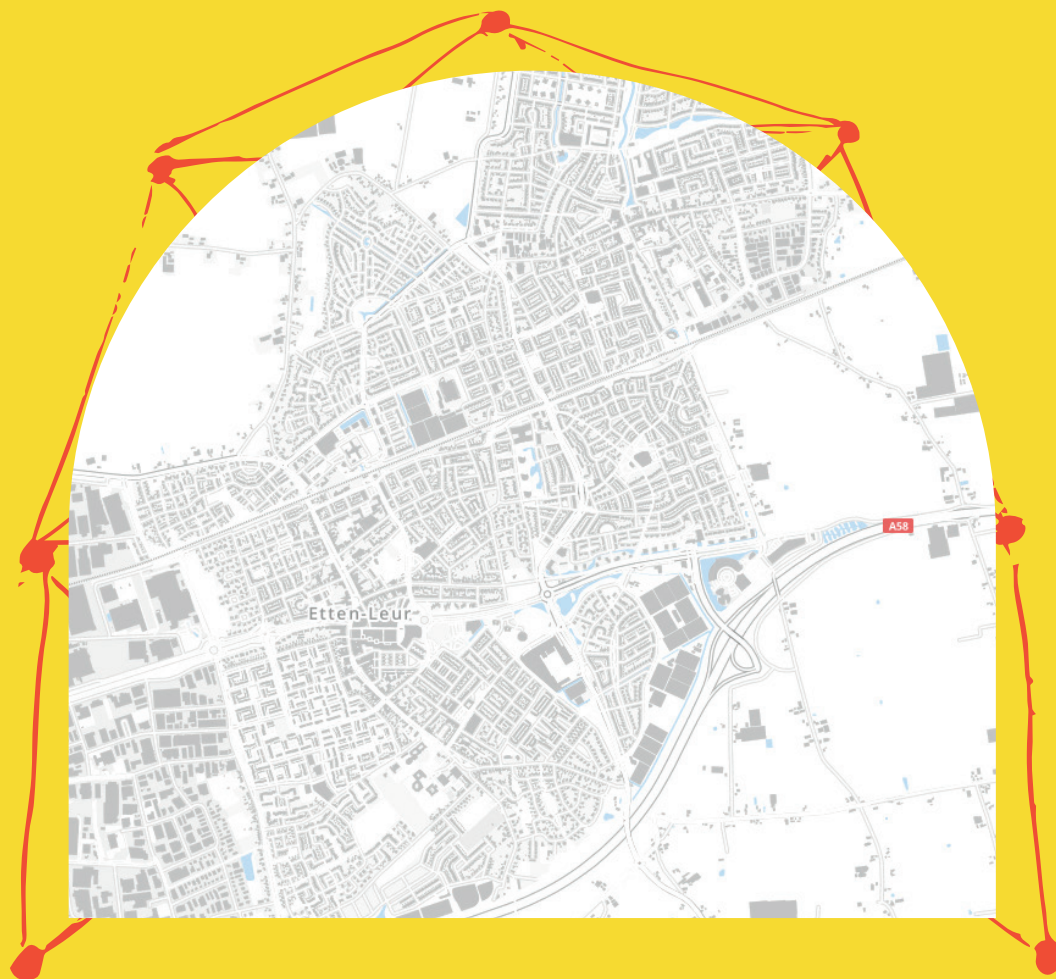

**NIEUW**

In Etten-Leur zijn er naast De Nobelaer Bibliotheek nog veel meer organisaties en mensen die het belangrijk vinden dat er gelezen wordt. Deze zogenoemde minibiebs zijn op verschillende plekken in Etten-Leur te vinden.

# Plattegrond Minibiebs Etten-Leur

– November 2023

- 1 A.M. De Jongstraat 16
- 2 Achter de Molen 17
- 3 Banjostraat 35
- 4 Beukenlaan 45
- 5 Bredaseweg 123
- 6 Burgemeester Berettastraat 14
- 7 De Quayhof 5
- 8 Gruiterstraat 1
- 9 Guido Gezellelaan 56
- 10 Haansberg 6
- 11 Haansberg 98
- NIEUW** 12 Hobodreef 3
- 13 Hobodreef 166
- 14 Johan van Oldenbarneveltlaan 56
- 15 Klaroenring 209
- 16 Konijnenberg 28
- 17 Kwikstaart 57
- 18 Lage Bremberg 35
- 19 Lambertusstraat 5
- 20 Marathon 67
- 21 Nicolaas Beetsstraat 2

- 22 Papenstraat 47
- 23 Praam 50
- 24 Sander 30
- 25 Schildershof 34
- NIEUW** 26 Schimmelpennincklaan 40
- 27 Slagveld 55
- NIEUW** 28 Stationsstraat 60
- 29 Van Bergenplein 13a
- NIEUW** 30 Wethouder Pijstraat 19
- 31 Winkelcentrum W1